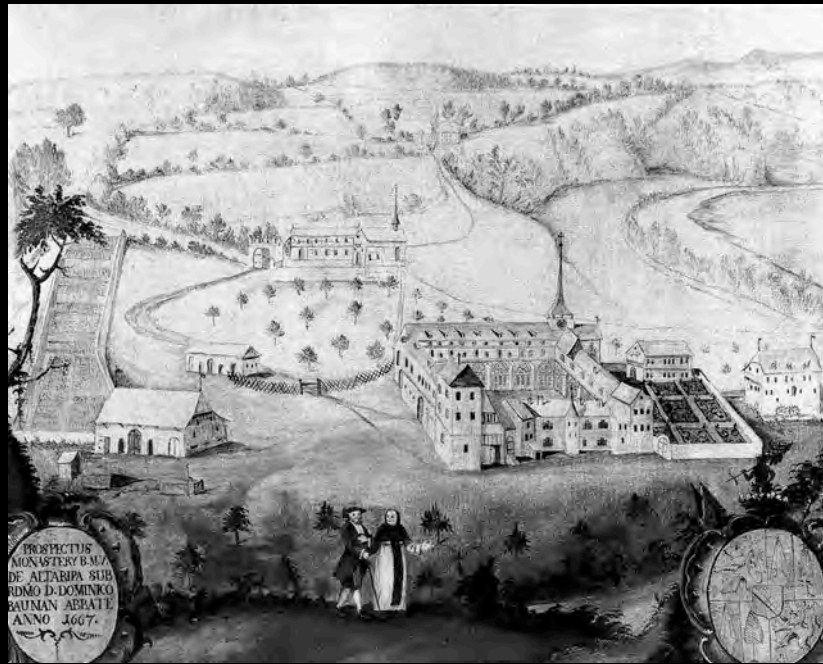

Ora et Labora

Le site de l'abbaye d'Hauterive

Levricks delin.

ALTENREITH.

Ein Gotts-Haus Cistercienser Ordens
in dem Canton Freyburg.
gegen Morgen anzusehen.

HAUTERIVE.

Abbaye de l'ordre de Cisteaux
situee dans le Canton de Fribourg.
du Côté d'orient.

D. Hercherger, sculpsit. Am. Per.