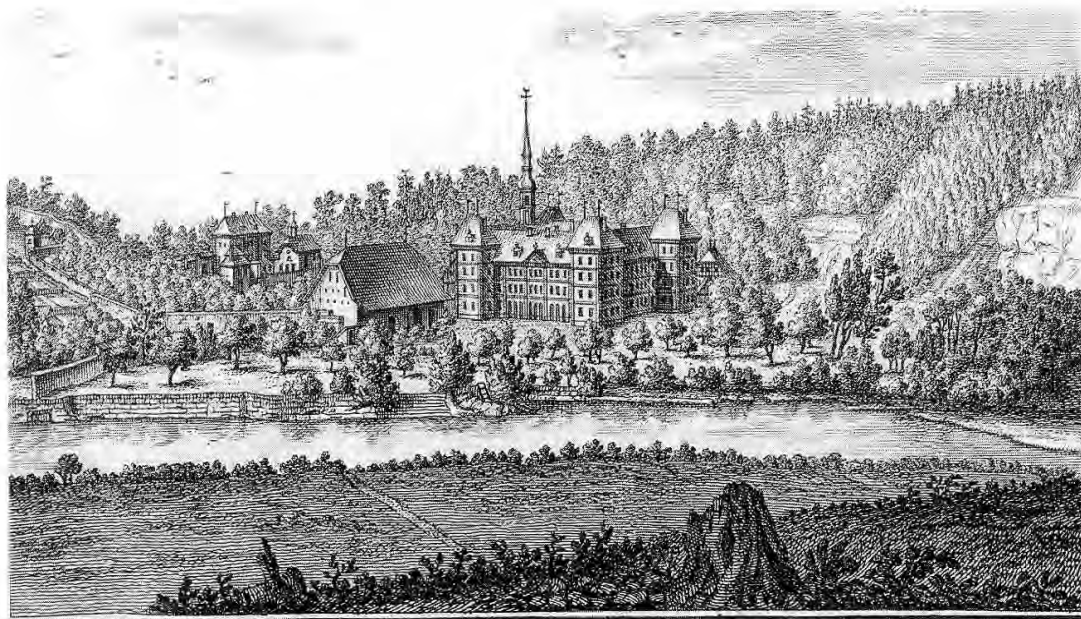

Ora et Labora

Le site de l'abbaye d'Hauterive

Levricks delin.

ALTENREITH.

Ein Gotts-Haus Cistercienser Ordens
in dem Canton Freyburg.
gegen Morgen anzusehen.

HAUTERIVE.

Abbaye de l'ordre de Cisteaux
situee dans le Canton de Fribourg.
du Côté d'orient.

D. Hercherger, sculpsit. Am. Per.