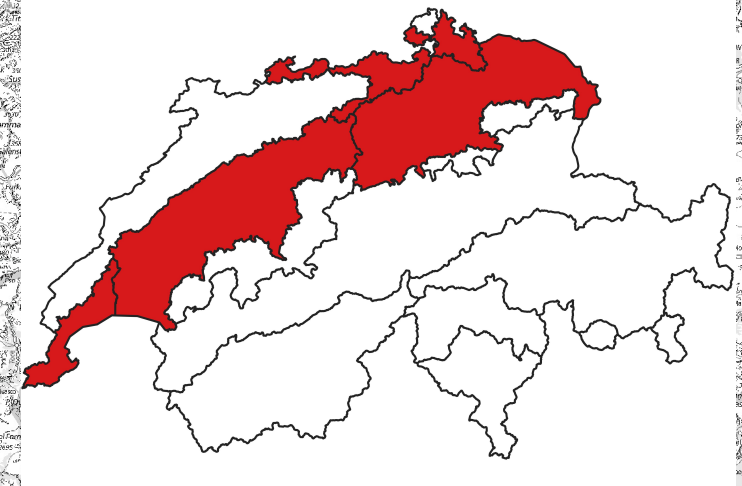

Tranquillity-Gebiete im Schweizer Mittelland

Kartenhersteller: Leeb, C., Van Strien, M., Rodewald, R., Grêt-Regamey, A.
Hintergrundkarte: swisstopo (2020)