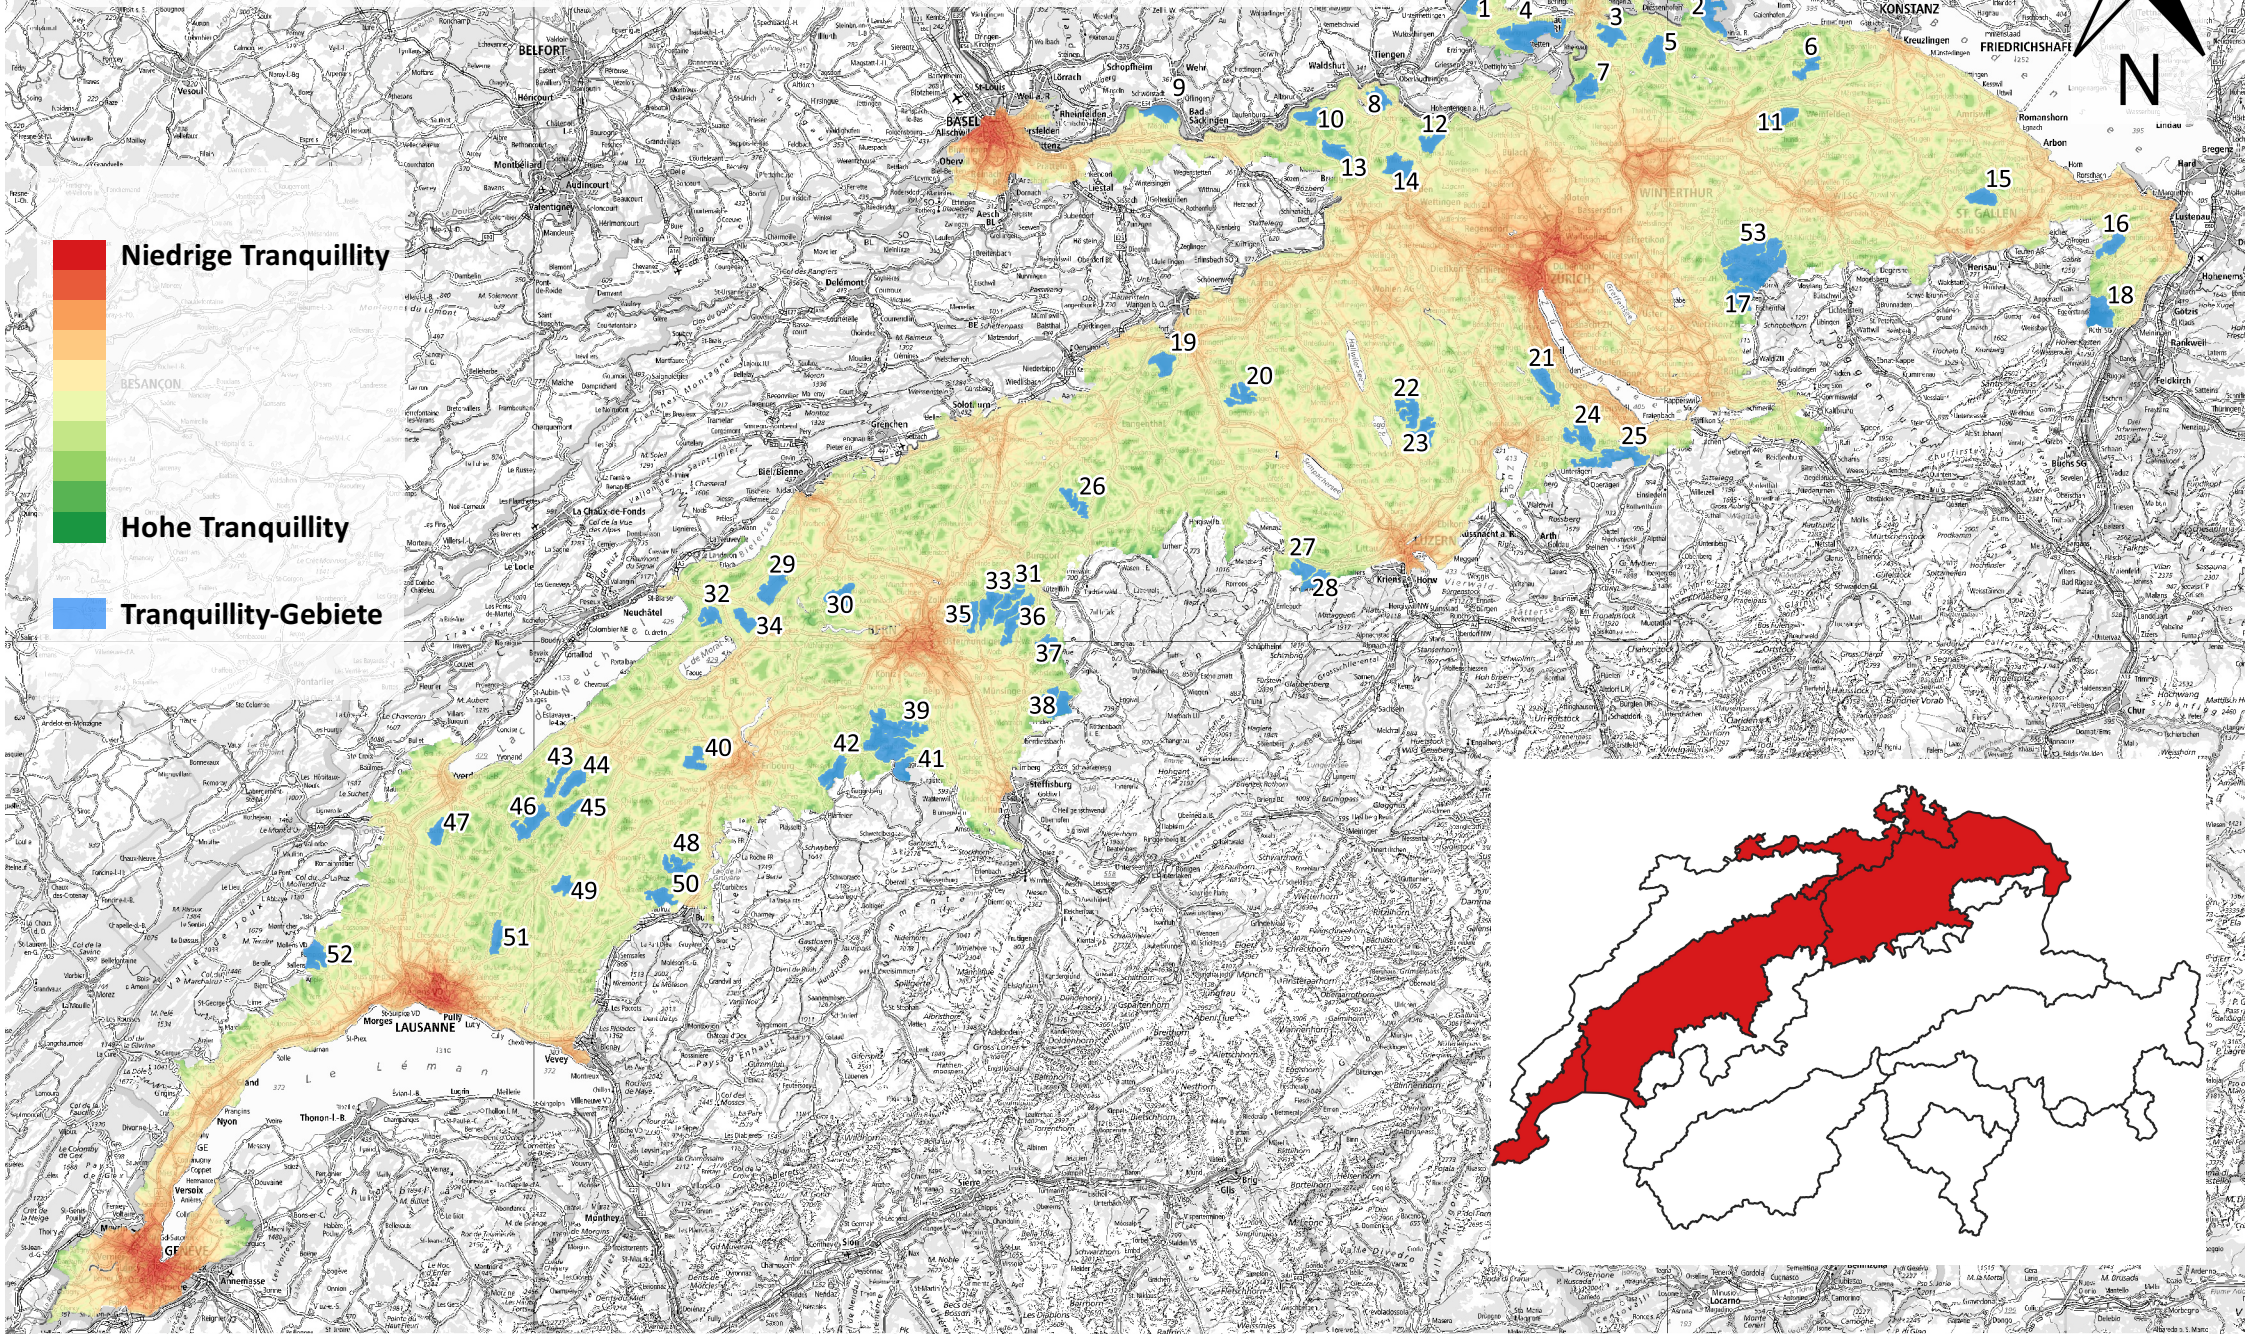

Tranquillity-Gebiete im Schweizer Mittelland

Kartenhersteller: Leeb, C., Van Strien, M., Rodewald, R., Grêt-Regamey, A.
Hintergrundkarte: swisstopo (2020)